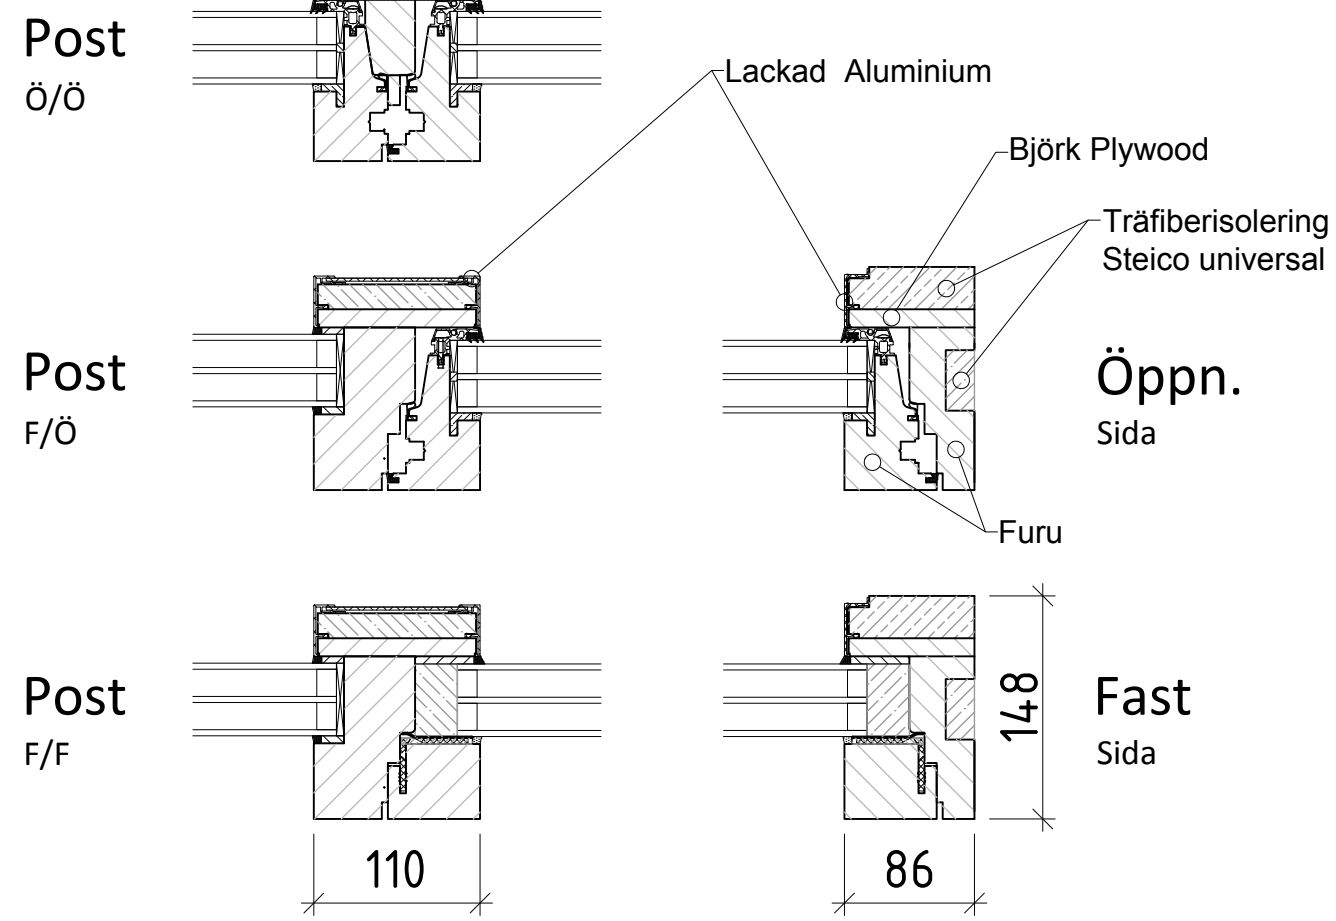

HORISONTALSNITT

Lackad Aluminium

Björk Plywood

Träfiberisolering
Steico universal

Öppn.
Sida

Furu

Fast
Sida

148

86

110

Spröjs