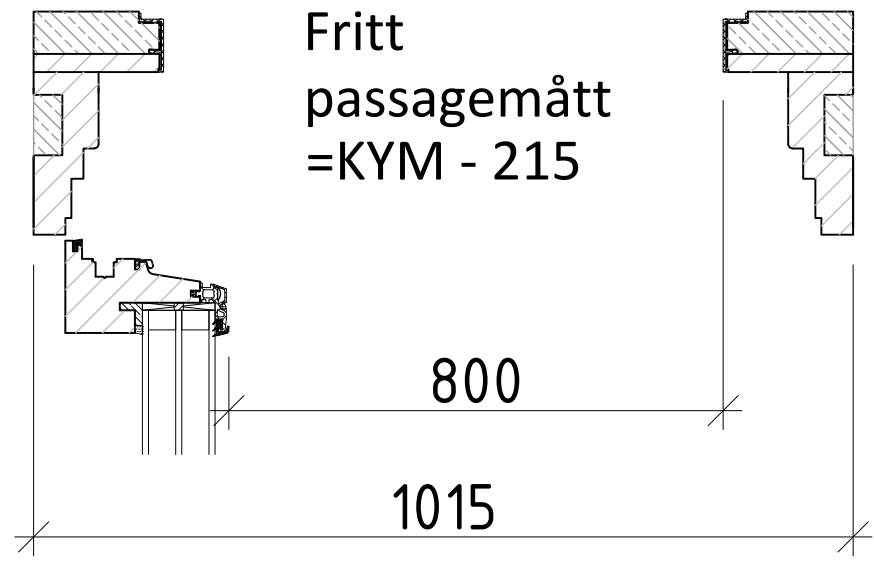

Fast
Sida

148

86

110

Spröjs

Hörnfönster

Fritt
passagemått
=KYM - 215

800

1015

Build Well
w: www.buildwell.se
e: info@buildwell.se

Smartwin Fönster
Karmar och poster

David Fredlund t: 0708 326 987

2019-08-21 | A3 skala 1:5