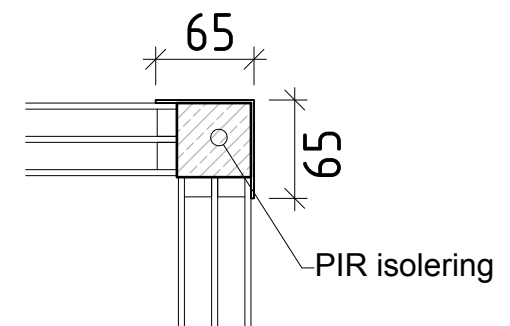

Hörnfönster