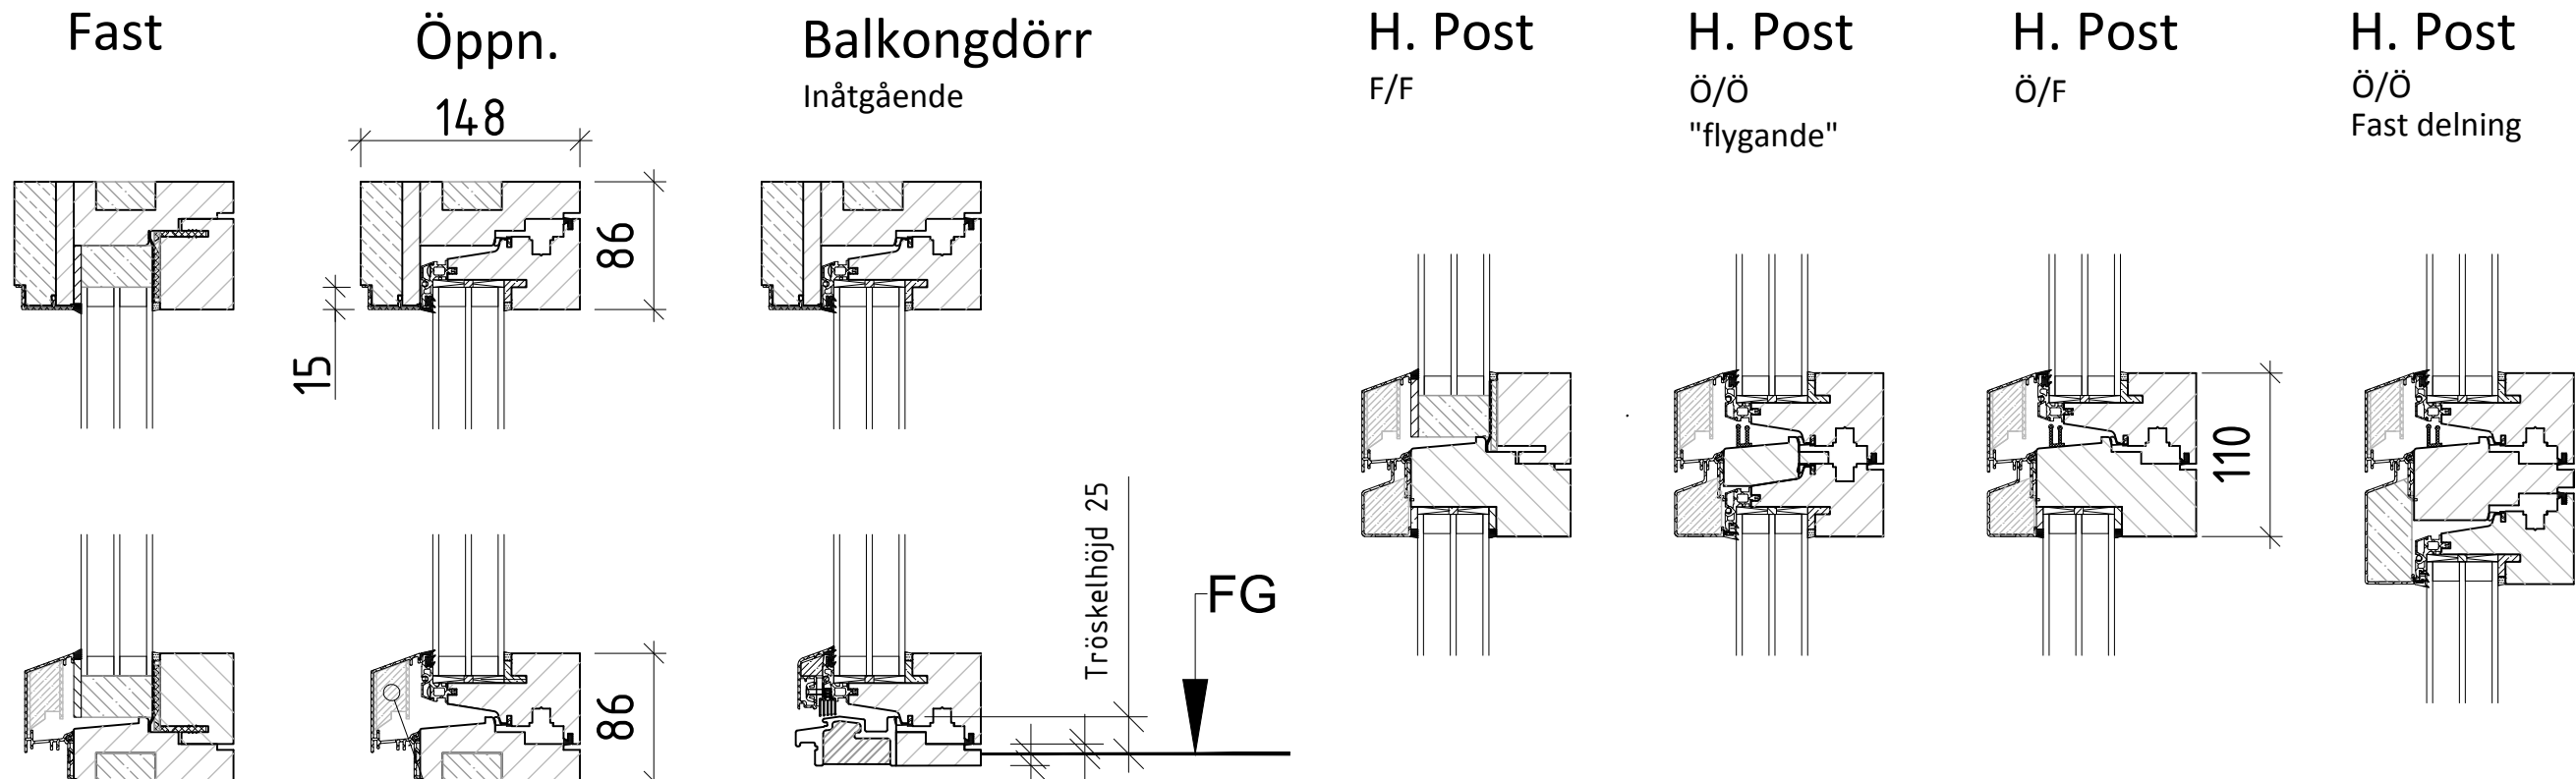

VERTIKALSNIITT

15

148

86

86

Tröskelhöjd 25

FG

UK tröskel-FG 8