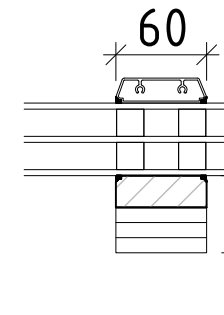

Fast
Sida

148

86

110

Spröjs

Hörnfönster

Fritt
passagemått
=KYM - 215

800