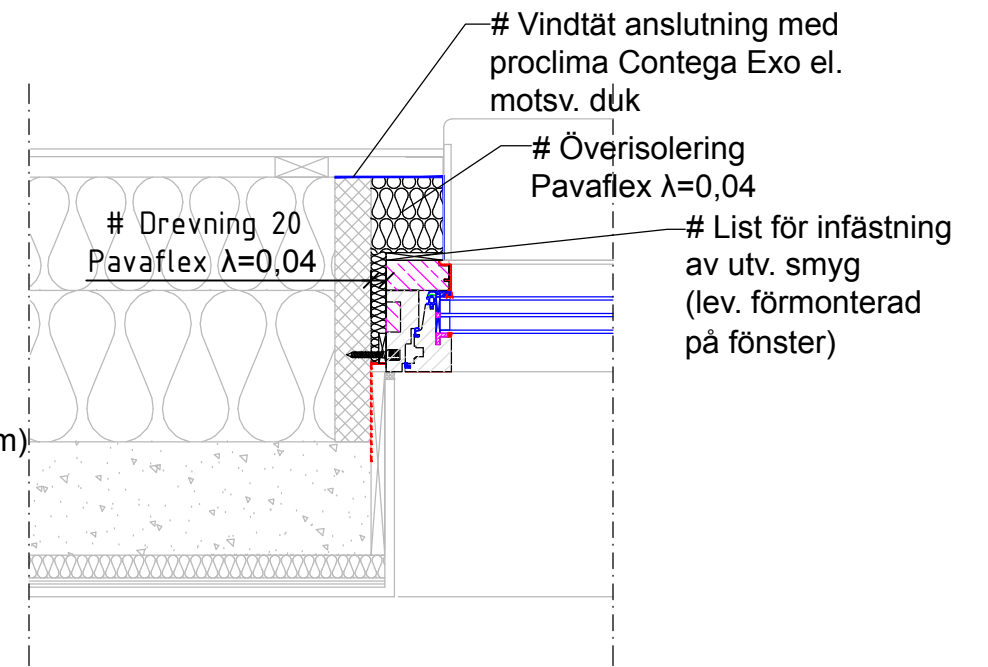

# Principdetaljer Smartwin fönster och Warema solavskärmning i RedAir Link

## HORISONTALSNITT

VERTIKALSNITT utan solavskärmning

VERTIKALSNITT med Warema ZIP-screen storlek 11

HORISONTALSNITT med Warema styrskena

— Vindtätning  
- - - Lufttätning