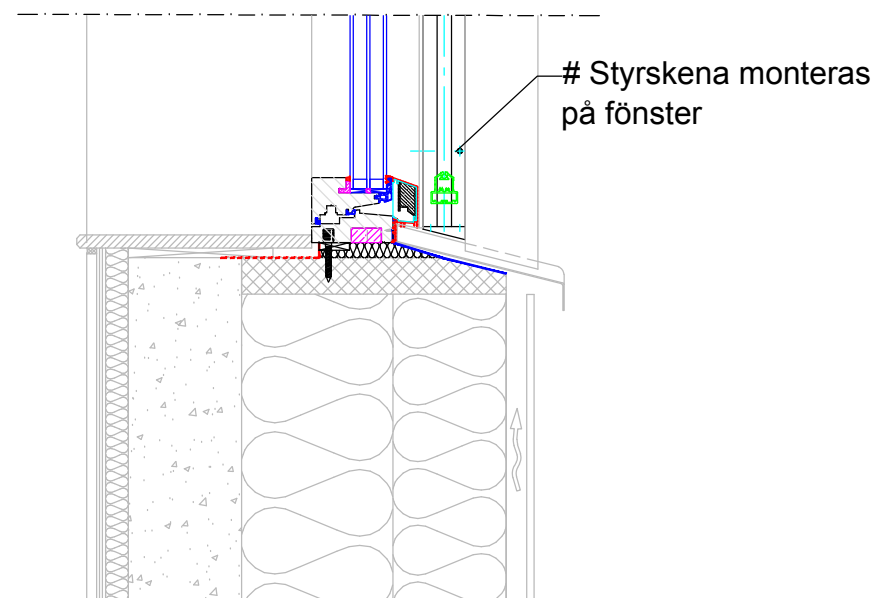

# Principdetaljer Smartwin fönster och Warema solavskärmning i RedAir Link

## HORISONTALSNITT

VERTIKALSNITT utan solavskärmning

VERTIKALSNITT med Warema ZIP-screen storlek 11

HORISONTALSNITT med Warema styrskena

— Vindtätning  
- - - Lufttätning