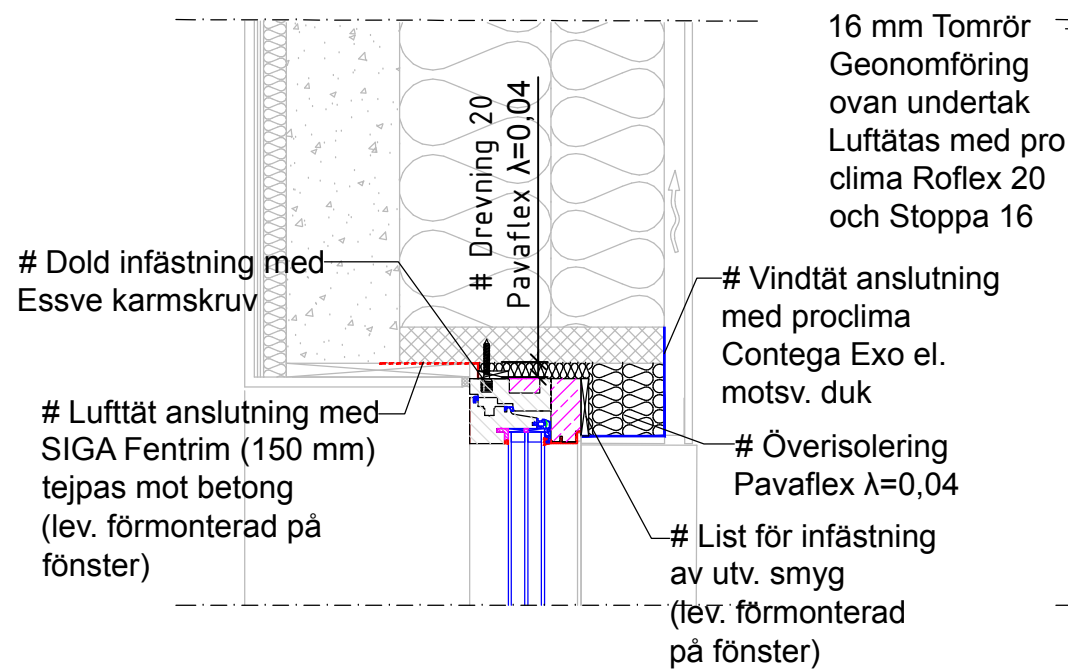

# Principdetaljer Smartwin fönster och Warema solavskärmning i RedAir Link

## HORISONTALSNITT

VERTIKALSNITT utan solavskärmning

VERTIKALSNITT med Warema ZIP-screen storlek 11

HORISONTALSNITT med Warema styrskena

— Vindtätning  
- - - Lufttätning