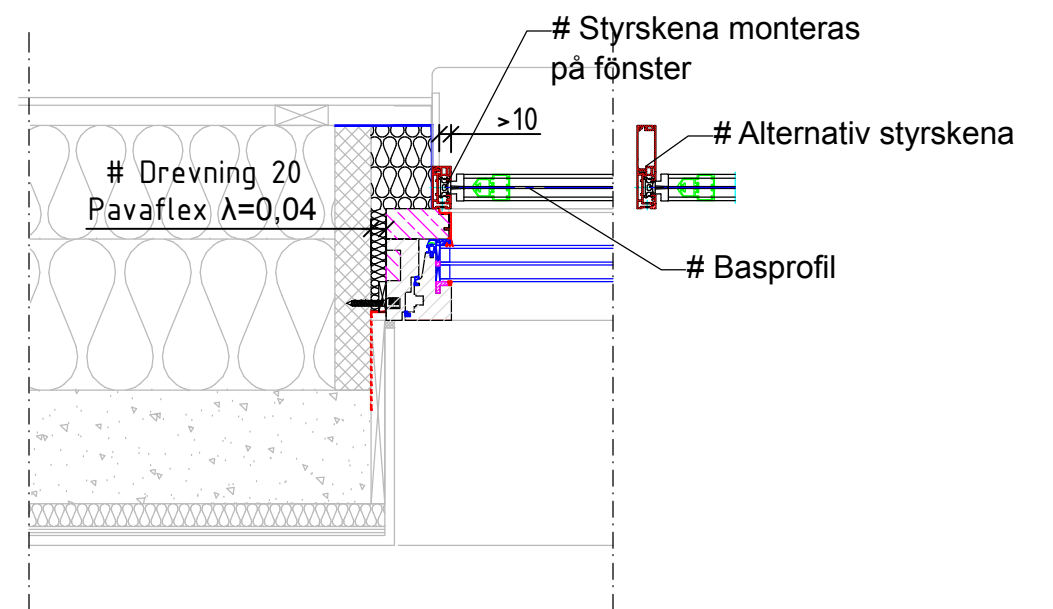

# Principdetaljer Smartwin fönster och Warema solavskärmning i RedAir Link

## HORISONTALSNITT

VERTIKALSNITT utan solavskärmning

VERTIKALSNITT med Warema ZIP-screen storlek 11

HORISONTALSNITT med Warema styrskena

— Vindtätning  
- - - Lufttätning