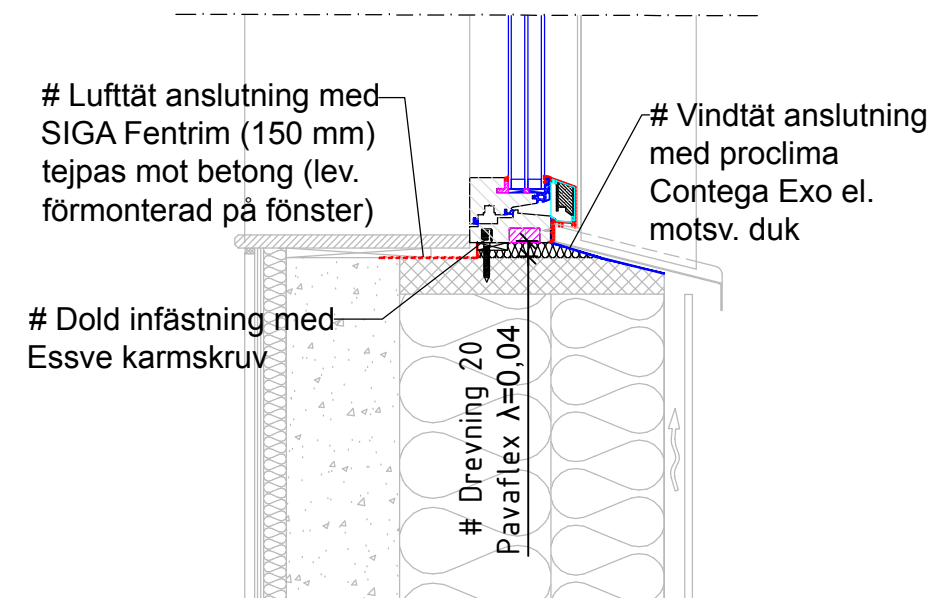

# Principdetaljer Smartwin fönster och Warema solavskärmning i RedAir Link

## HORISONTALSNITT

VERTIKALSNITT utan solavskärmning

VERTIKALSNITT med Warema ZIP-screen storlek 11

HORISONTALSNITT med Warema styrskena

— Vindtätning  
- - - Lufttätning