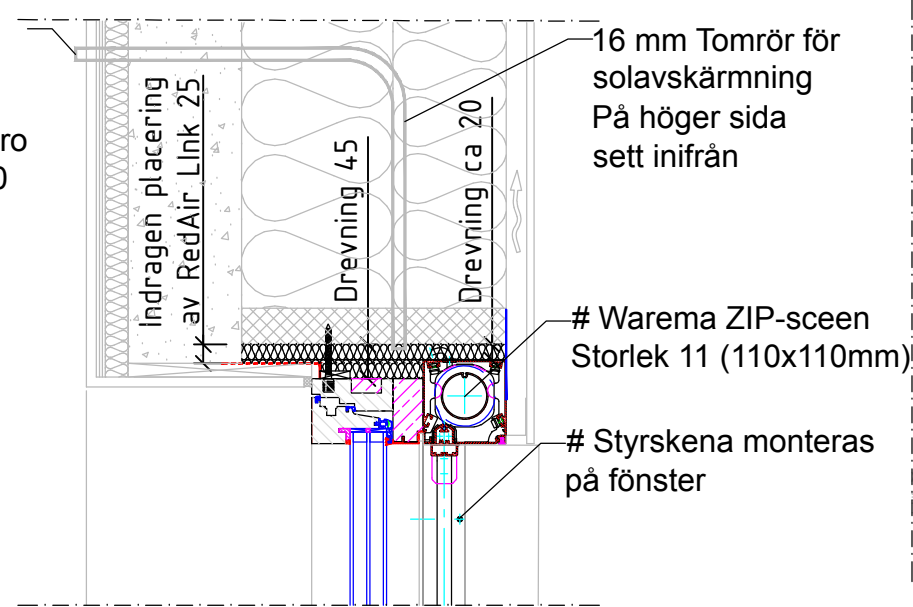

## HORISONTALSNITT

VERTIKALSNITT utan solavskärmning

VERTIKALSNITT med Warema ZIP-screen storlek 11

HORISONTALSNITT med Warema styrskena

— Vindtätning  
- - - Lufttätning